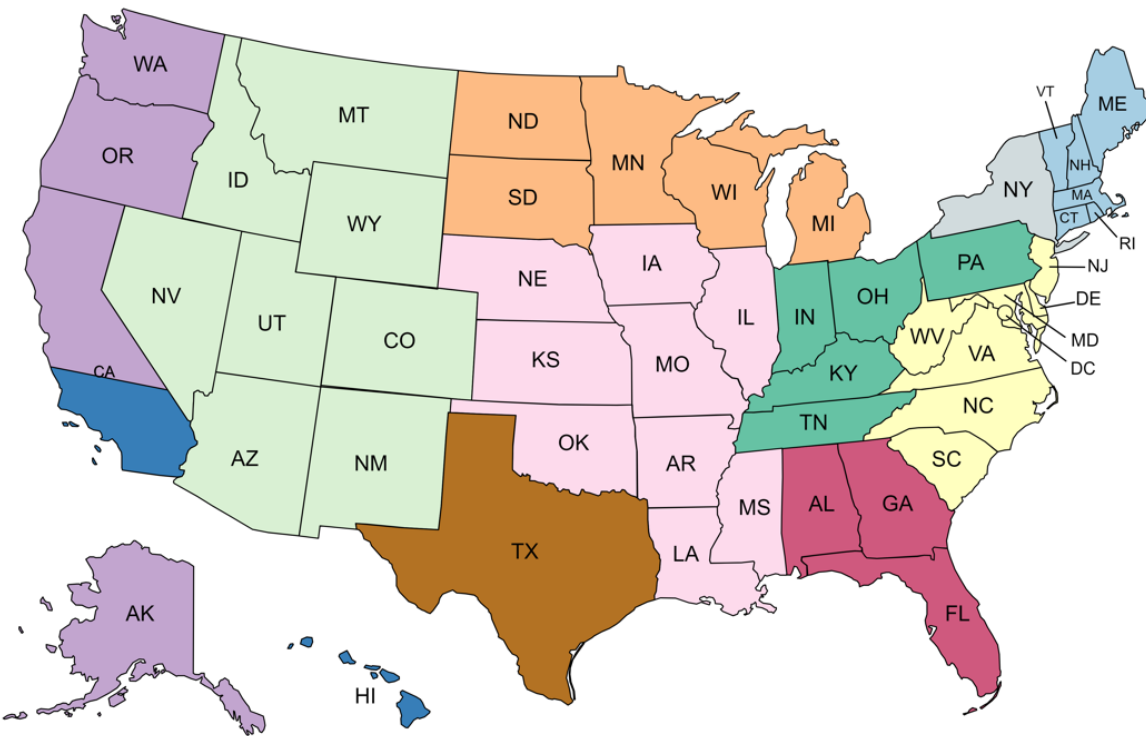

Paychex Regional Wholesaler Territories

855-588-4775

paychex.com/advisors

Nathan Charleson
Ext. 5120324
nwcharleson@paychex.com

Michael Van Heusen
Ext. 5001838
mvanheusen@paychex.com

Nick West
Ext. 5002083
nwest@paychex.com